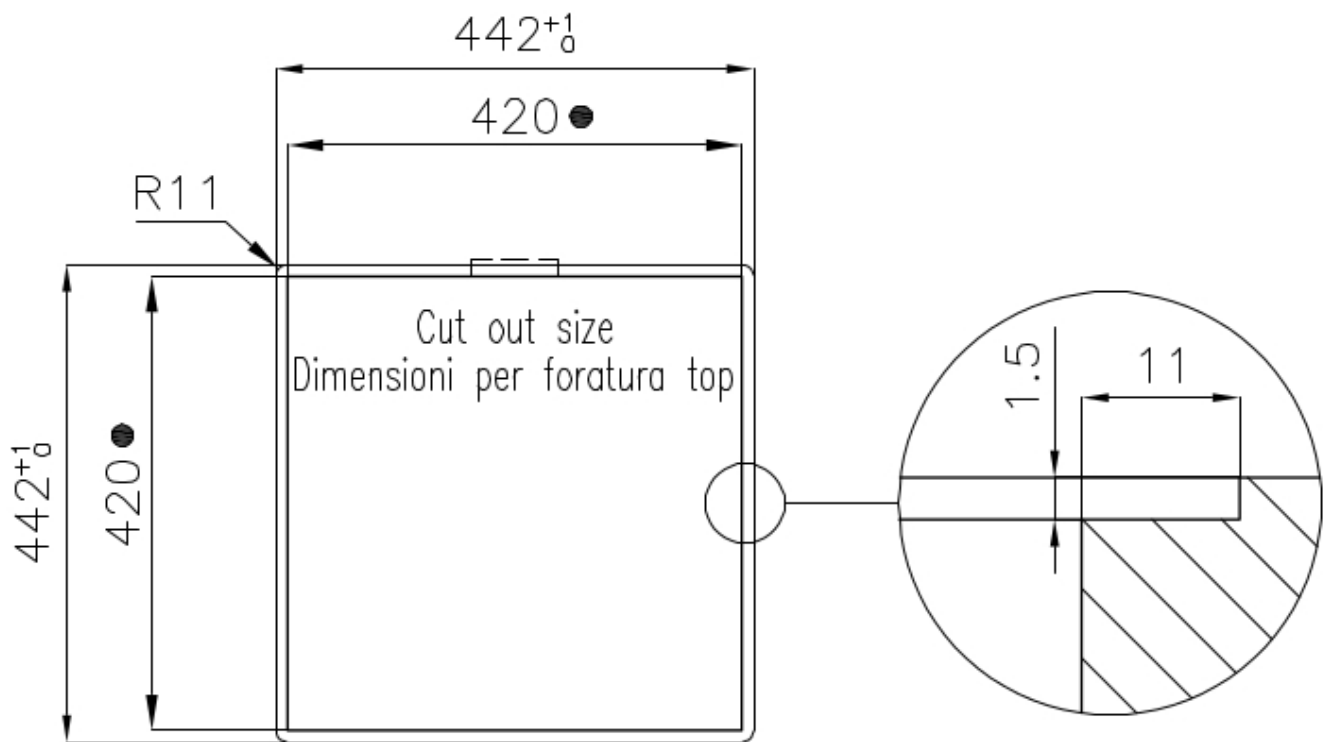

- Built-in cut out for FTS – Foratura per installazione FTS

ACCESSORI OPZIONALI